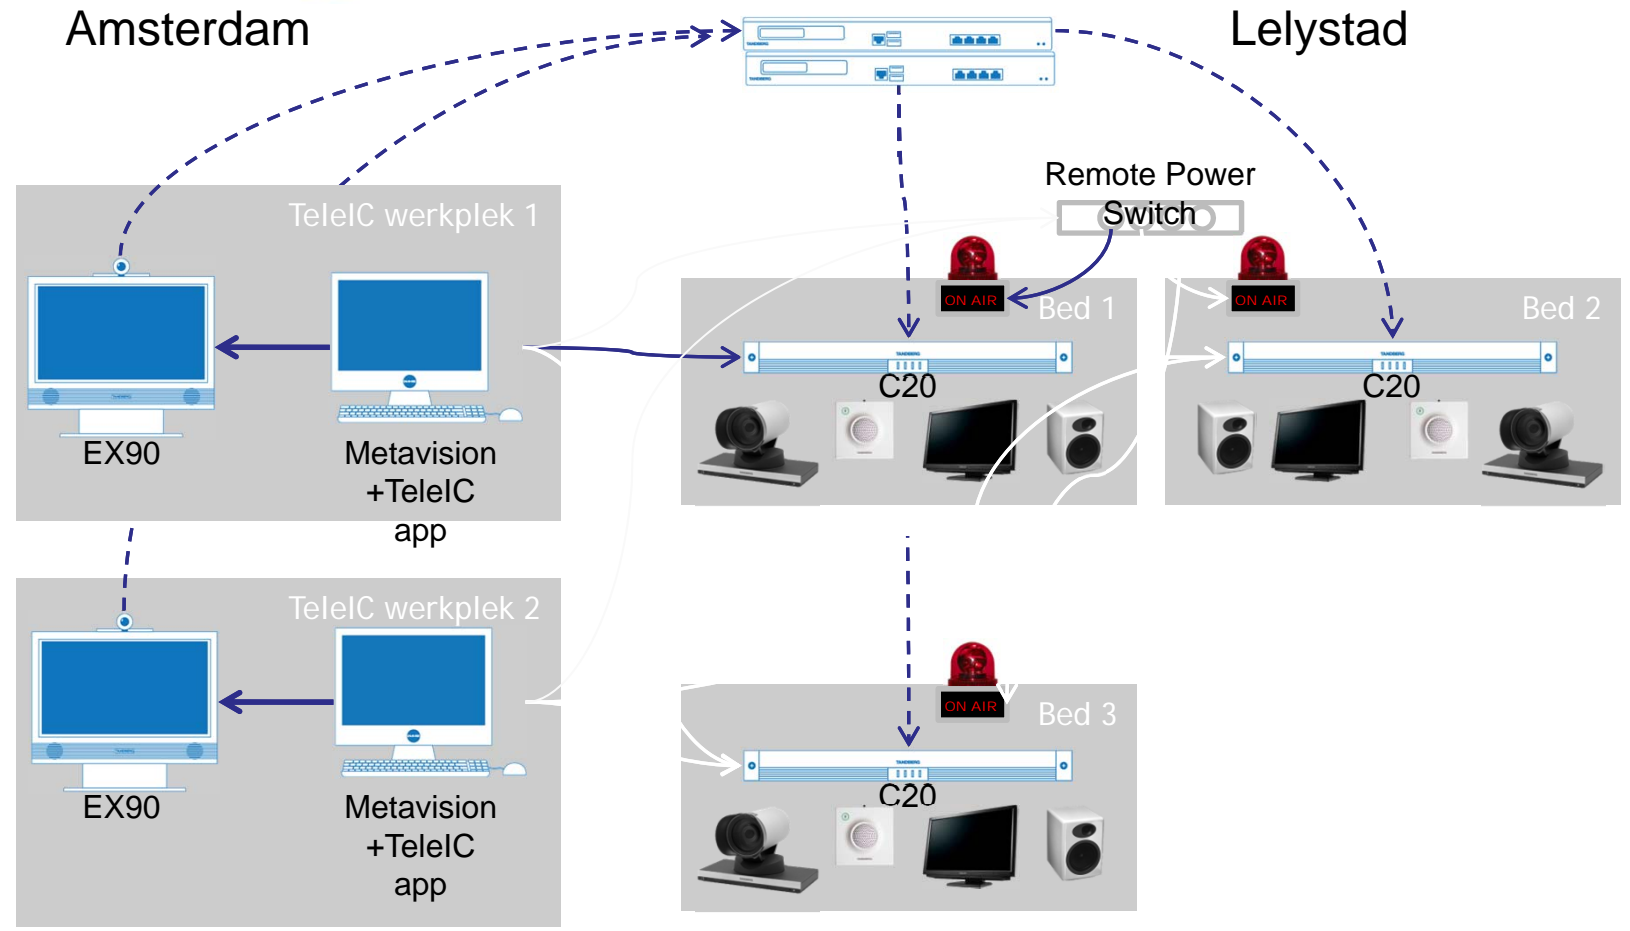

# Architectuur Tele IC video

Amsterdam

MC *Zuiderzee*

Lelystad

2 X VCS

## Toelichting op gemaakte keuze

---

- Oplossing geïntegreerd in Patiënt Informatie Systeem Metavision
- Naast video apparatuur Signaal Verlichting
- Gebaseerd op openstandaarden (H323 / SIP)
- Cisco ( Tandberg ) Hardware
  - Kwaliteit
  - Betrouwbaarheid
  - Stabiliteit Cisco API
- Flexibel
- Schaalbaar